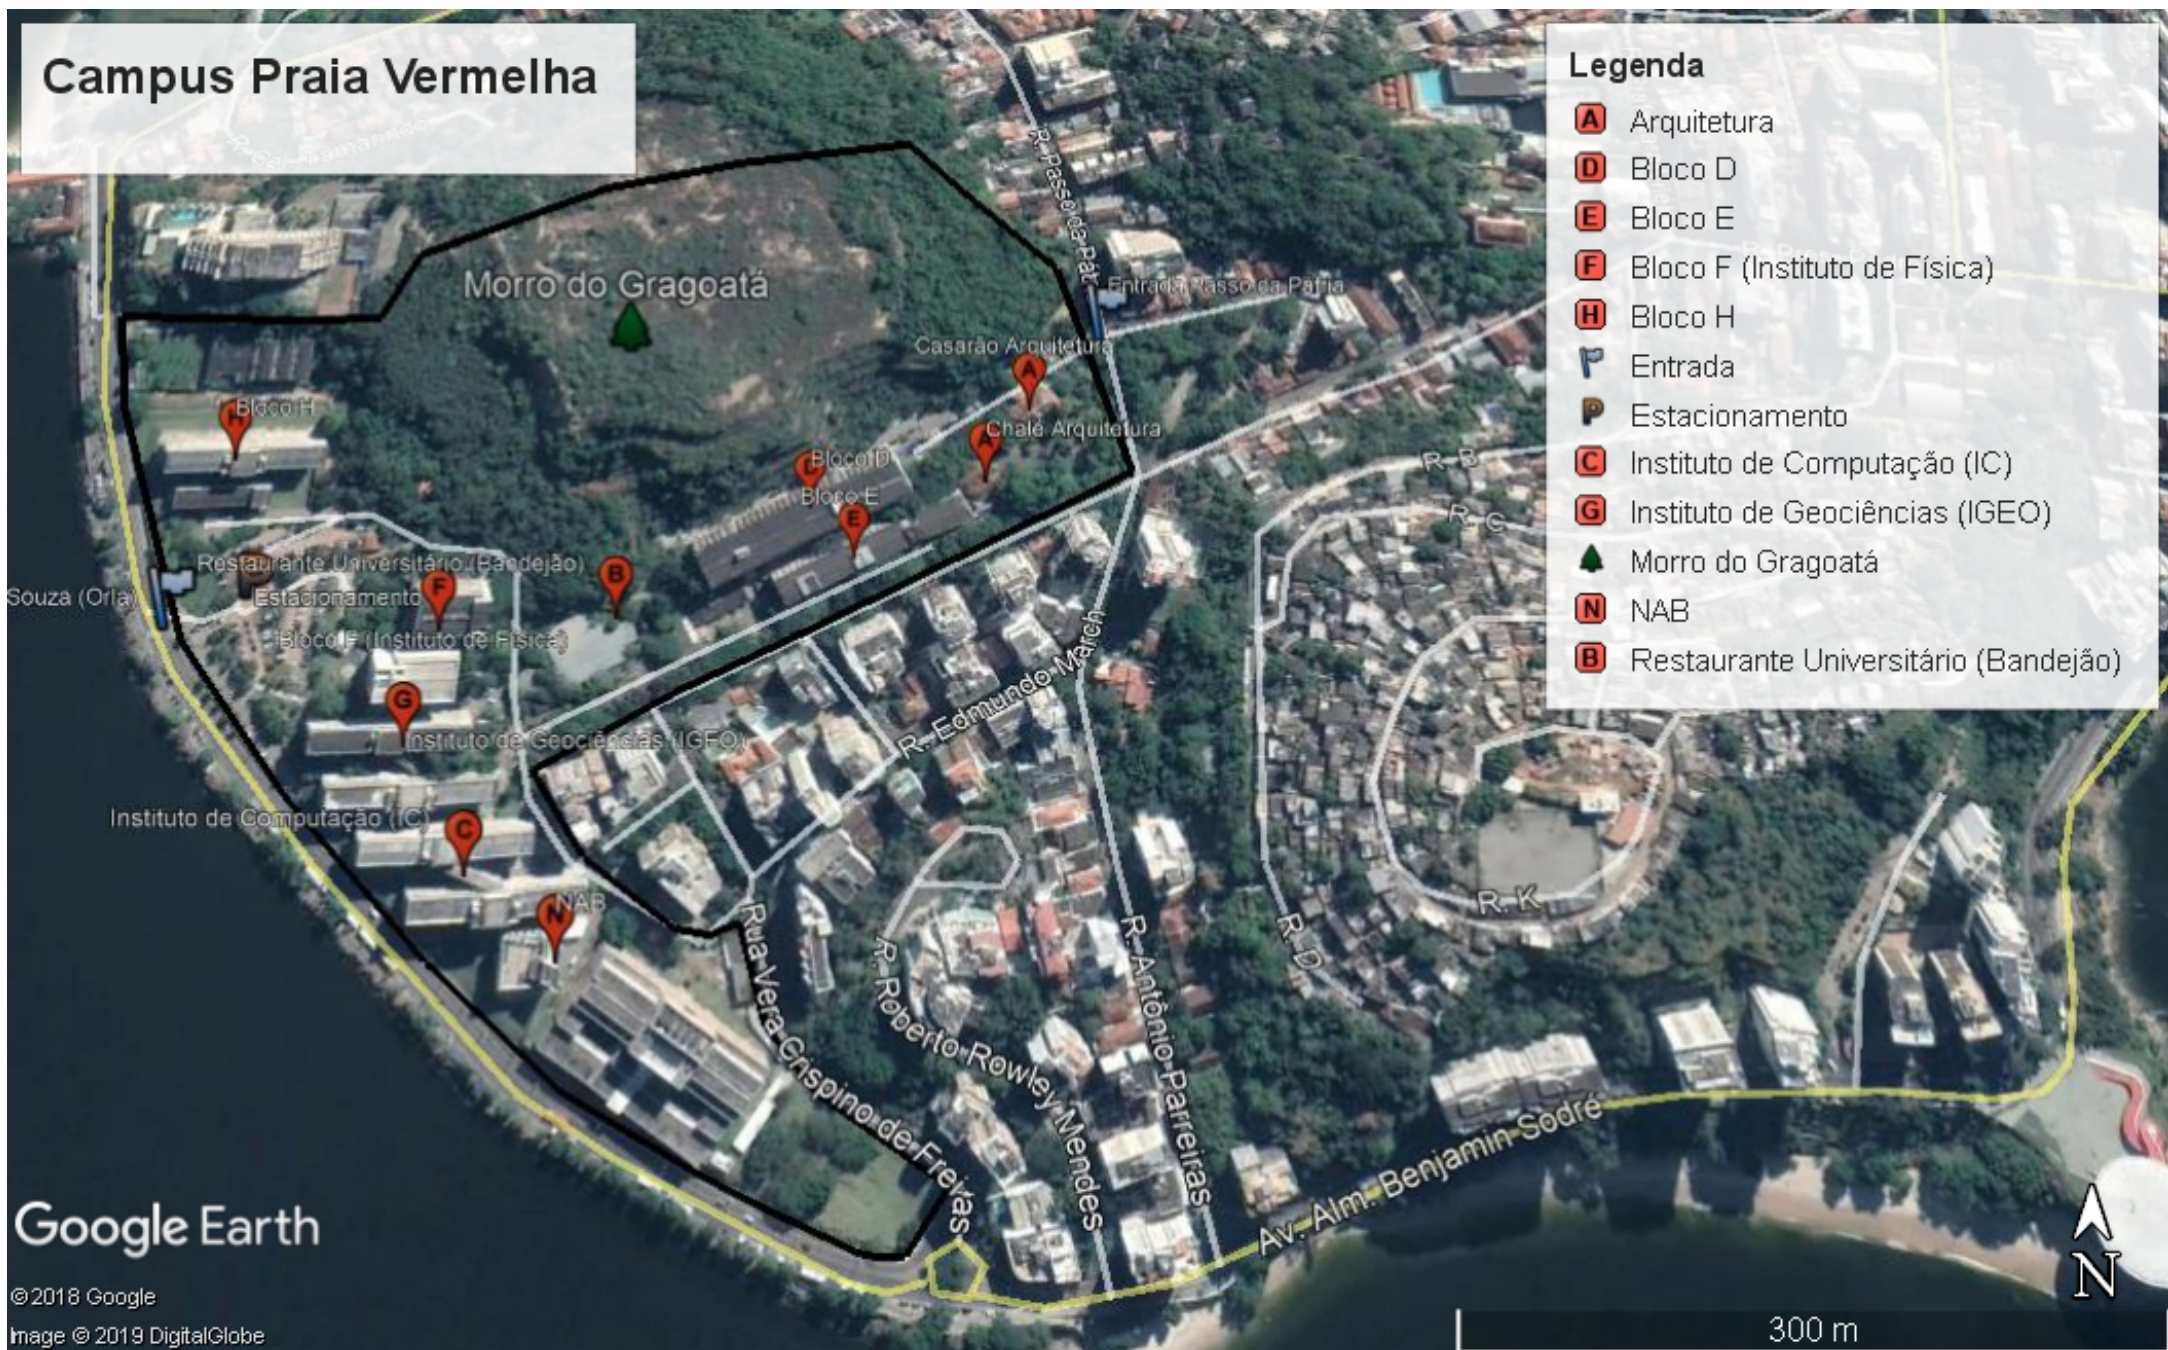

Campus Praia Vermelha

Legenda

- A** Arquitetura
- D** Bloco D
- E** Bloco E
- F** Bloco F (Instituto de Física)
- H** Bloco H
- P** Entrada
- P** Estacionamento
- C** Instituto de Computação (IC)
- G** Instituto de Geociências (IGEO)
- ▲** Morro do Gragoatá
- N** NAB
- B** Restaurante Universitário (Bandejão)

Google Earth

© 2018 Google
Image © 2019 DigitalGlobe

300 m