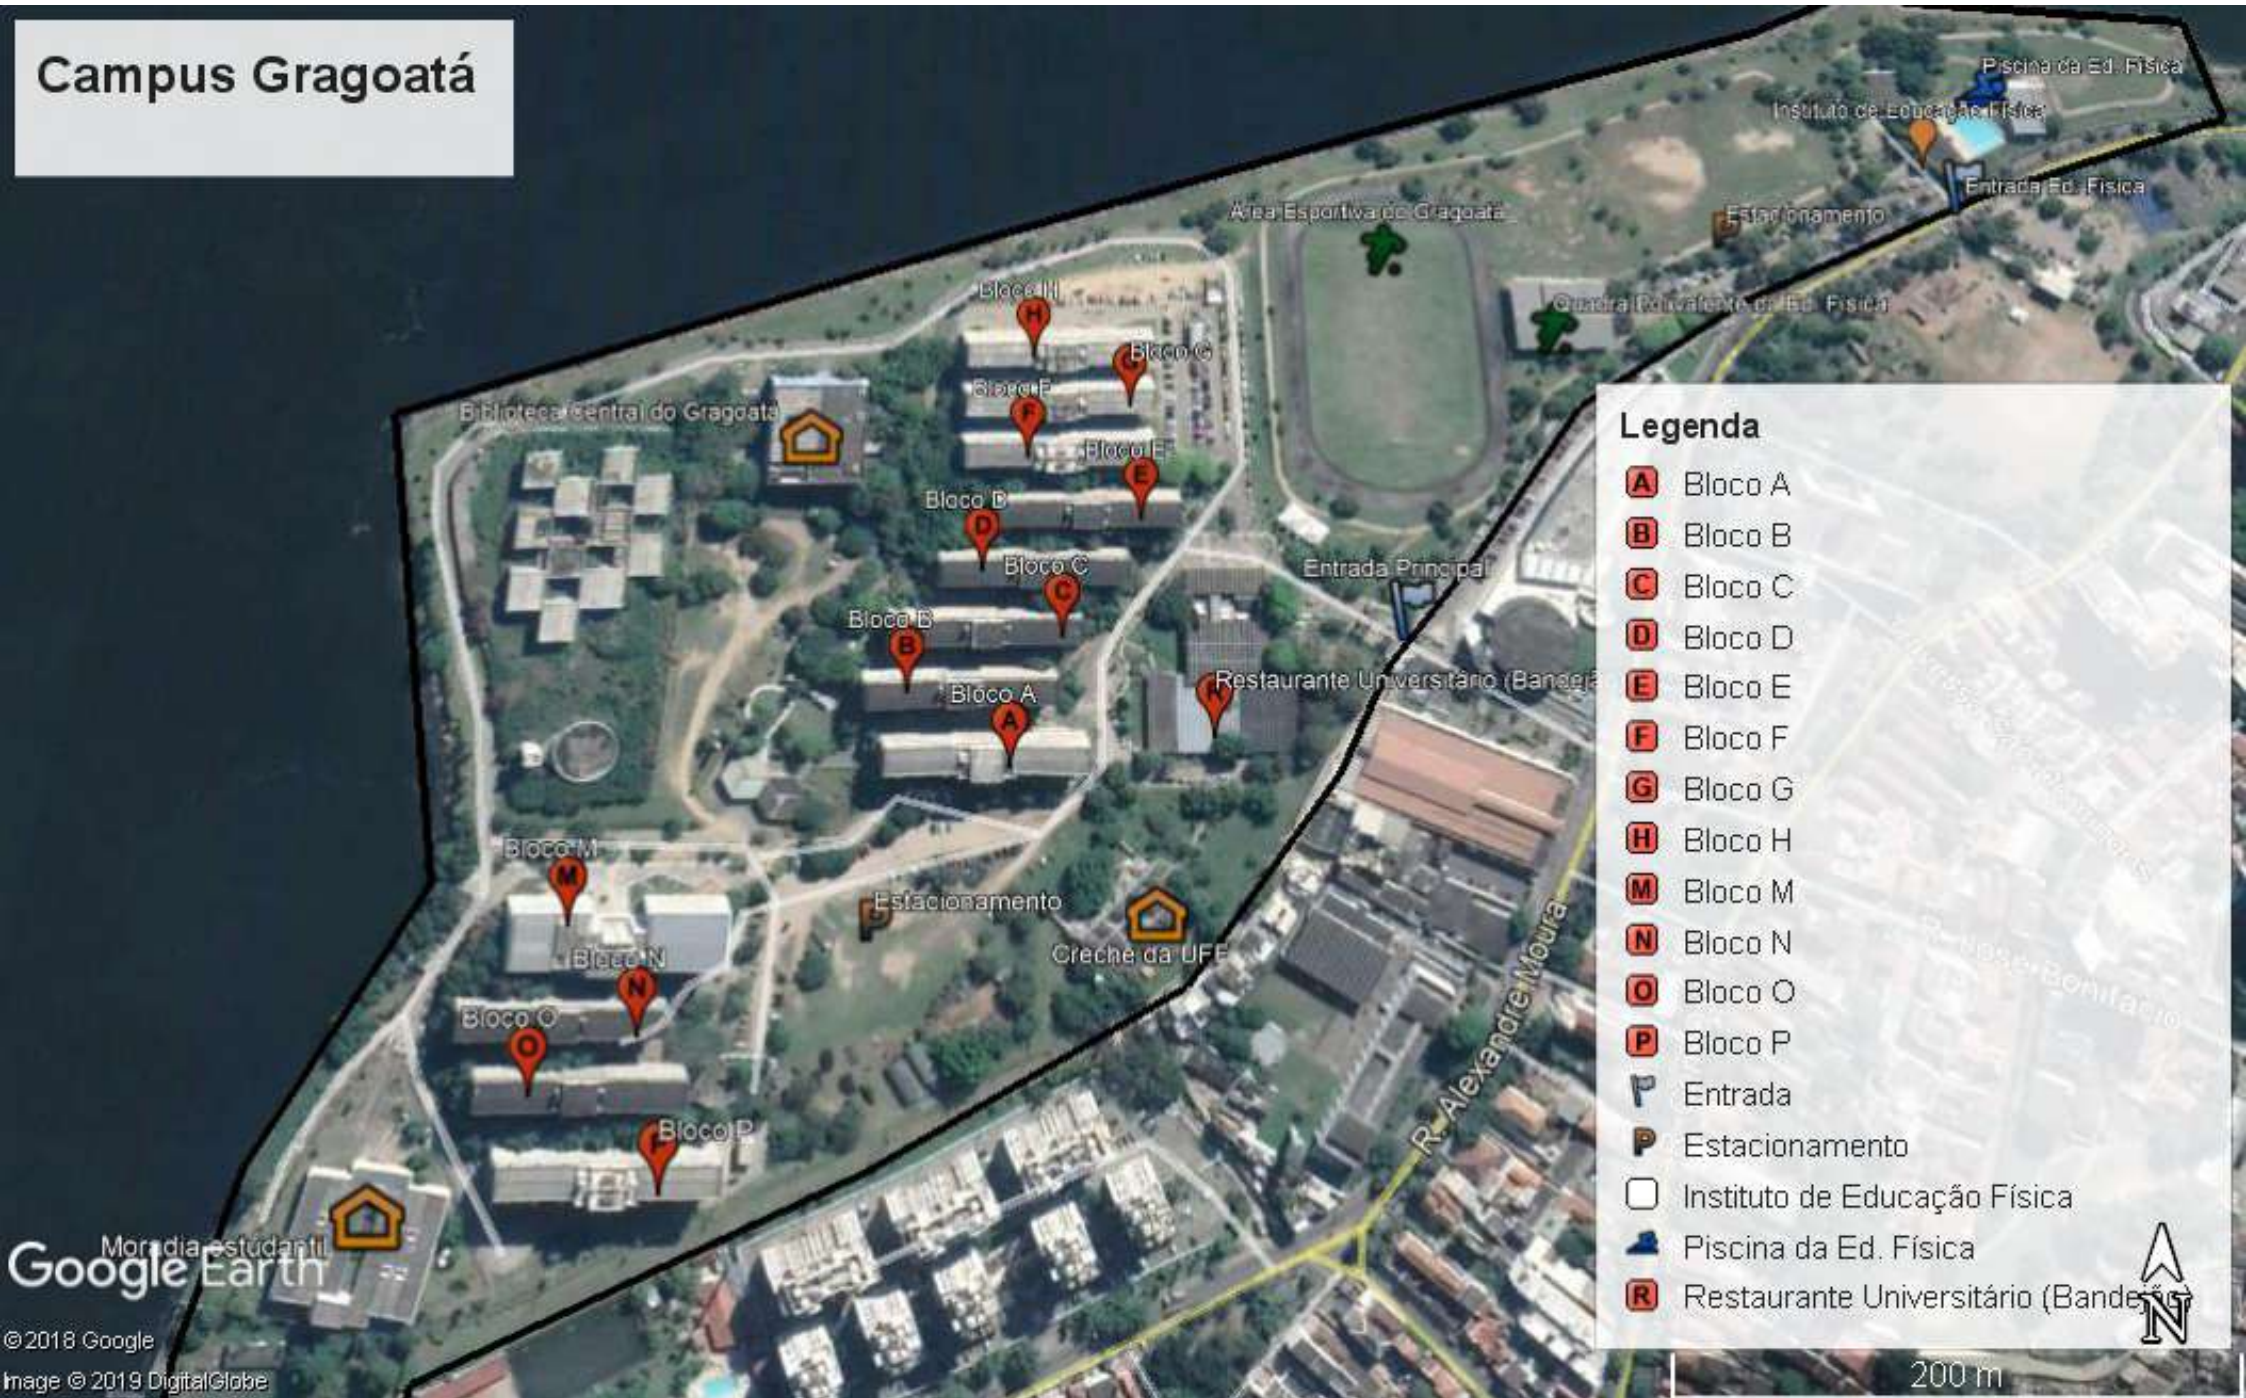

Campus Gragoatá

Legenda

- A** Bloco A
- B** Bloco B
- C** Bloco C
- D** Bloco D
- E** Bloco E
- F** Bloco F
- G** Bloco G
- H** Bloco H
- M** Bloco M
- N** Bloco N
- O** Bloco O
- P** Bloco P
- Entrada**
- Estacionamento**
- Instituto de Educação Física**
- Piscina da Ed. Física**
- R** Restaurante Universitário (Bandeira)

200 m